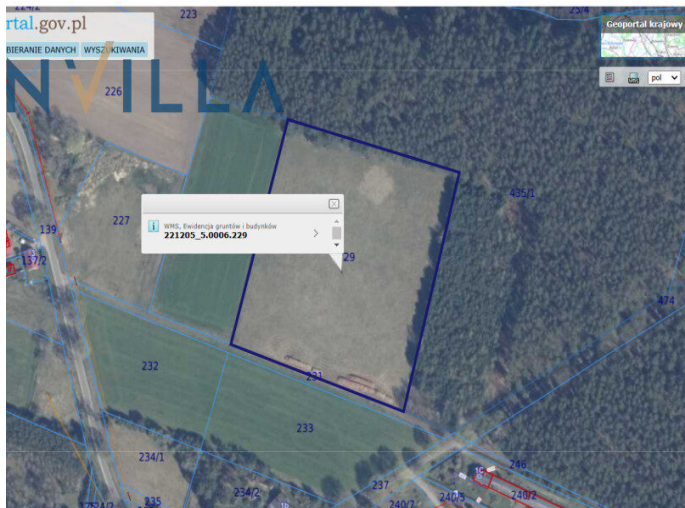

Numer referencyjny: **IN378847**

Area:
24535.00 m²

Price:
180 000 PLN

Plot for sale, Darnowo, 24535.00 m², IN378847

Offer description

Na sprzedaż działka rolna 24 535 m² – malownicza okolica Natura 2000, gmina Kępice. miejscowość Darnowo.

Na sprzedaż wyjątkowa działka rolna o powierzchni 24 535 m² (ok 2,5 ha), położona w powiecie słupskim, w gminie Kępice. Nieruchomość znajduje się w malowniczym terenie objętym ochroną Natura 2000, co gwarantuje niezwykłą harmonię z naturą, ciszę i spokój.

Lokalizacja i otoczenie:

Bezpośrednie sąsiedztwo lasu – idealne miejsce dla miłośników przyrody, grzybiarzy i osób ceniących leśne spacerzy.

Bliskość jeziora – doskonałe warunki do relaksu nad wodą, wędkarstwa oraz odpoczynku na łonie natury.

Czyste powietrze i ekologiczna okolica – brak uciążliwego przemysłu i hałasu.