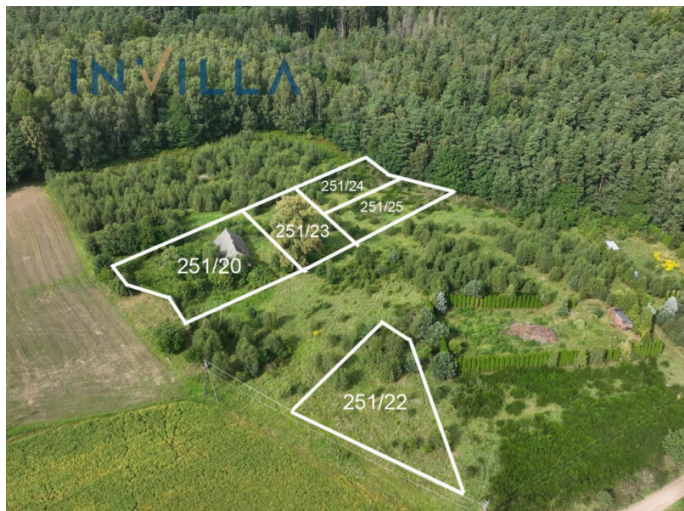

Numer referencyjny: IN442245

Powierzchnia:

1000.00 m²

Cena:

120 000 PLN

Działka na sprzedaż, Domatówko, 1000.00 m², IN442245

Atrakcyjne działki - Domatowo Wybudowanie

Opis oferty

Na sprzedaż 5 atrakcyjnych działek w Domatowie Wybudowanie.

Domatowo Wybudowanie położone jest niedaleko Wejherowa na obszarze Puszczy Darżlubskiej. Działki znajdują się około 30 minut drogi od Trójmiasta, około 20 minut od Pucka oraz około 25 minut od nadmorskich miejscowości takich jak Karwia czy Dębki.

Działki mieszczą się w cichej i spokojnej okolicy. W okolicy znajdują się już wybudowane domki jednorodzinne oraz inne niezabudowane działki. W pobliżu znajduje się też jezioro Dobre około 5 minut jazdy samochodem.